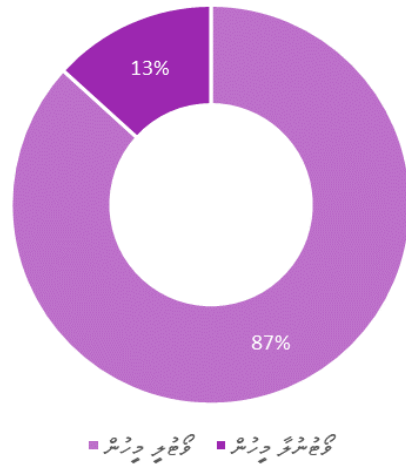

تاجیک نوجوانوں کو تاجیکستان کے مختلف اضلاع کے بارے میں معلومات فراہم کی گئیں۔

تاجیک نوجوانوں کو تاجیکستان کے مختلف اضلاع کے بارے میں معلومات فراہم کی گئیں۔

15. سیمینار سیمینار تاجیکستان ۲۰۲۲

سرحدی تاجیکستان ۲۰۲۲ سیمینار ۵ جولائی ۲۰۲۲ء کو منعقد کیا گیا۔ اس سیمینار میں تاجیکستان کے مختلف اضلاع سے تاجیک نوجوانوں کی شرکت ہوئی۔ سیمینار کے دوران تاجیک نوجوانوں کو تاجیکستان کے مختلف اضلاع کے بارے میں معلومات فراہم کی گئیں۔ سیمینار کے دوران تاجیک نوجوانوں کو تاجیکستان کے مختلف اضلاع کے بارے میں معلومات فراہم کی گئیں۔

سیمینار سیمینار تاجیکستان ۲۰۲۲ سیمینار ۱ جولائی ۲۰۲۲ء کو منعقد کیا گیا۔

17. كۆچمىسىز دىنىي ھۆرمەت رەتتە

كۆچمىسىز دىنىي ھۆرمەت رەتتە، كۆچمىسىز دىنىي ھۆرمەت رەتتە دىنىي ھۆرمەت رەتتە

1. س. 17. كۆچمىسىز دىنىي ھۆرمەت رەتتە، كۆچمىسىز دىنىي ھۆرمەت رەتتە دىنىي ھۆرمەت رەتتە 2022 يىلى 5 ئايدا

كۆچمىسىز دىنىي ھۆرمەت رەتتە

س. 17. كۆچمىسىز دىنىي ھۆرمەت رەتتە

س. 17. كۆچمىسىز دىنىي ھۆرمەت رەتتە

2. س. 17. كۆچمىسىز دىنىي ھۆرمەت رەتتە، كۆچمىسىز دىنىي ھۆرمەت رەتتە دىنىي ھۆرمەت رەتتە 2022 يىلى 5 ئايدا

كۆچەرىشكەن سەۋەبىدىن ئىشلىتىشكەن ۋە ئىشلىتىشكەن ھۆكۈمەت