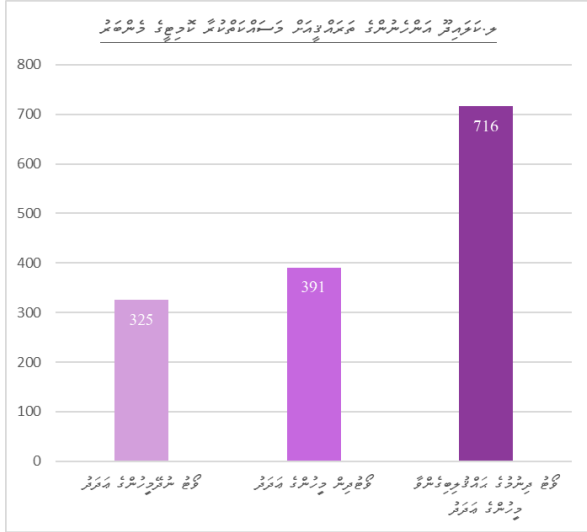

ایسوی 2601 کا اہم ترین

14. ویدیو سیمینار تاجیکستان ۲۰۲۲

سرحدی تاجیکستان ۲۰۲۲ ویدیو سیمینار ۵ جولائی ۲۰۲۲ء کو منعقد کیا گیا۔ اس سیمینار میں تاجیکستان کے مختلف اضلاع سے تاجیک نوجوانوں کی شرکت ہوئی۔ سیمینار کے دوران تاجیک نوجوانوں کو تاجیکستان کے مختلف اضلاع کے بارے میں معلومات فراہم کی گئیں۔ سیمینار کے دوران تاجیک نوجوانوں کو تاجیکستان کے مختلف اضلاع کے بارے میں معلومات فراہم کی گئیں۔

تاجیک نوجوانوں کو تاجیکستان کے مختلف اضلاع کے بارے میں معلومات فراہم کی گئیں۔

تاجیک نوجوانوں کو تاجیکستان کے مختلف اضلاع کے بارے میں معلومات فراہم کی گئیں۔

15. سیمینار سیمینار تاجیکستان ۲۰۲۲

سرحدی تاجیکستان ۲۰۲۲ سیمینار ۵ جولائی ۲۰۲۲ء کو منعقد کیا گیا۔ اس سیمینار میں تاجیکستان کے مختلف اضلاع سے تاجیک نوجوانوں کی شرکت ہوئی۔ سیمینار کے دوران تاجیک نوجوانوں کو تاجیکستان کے مختلف اضلاع کے بارے میں معلومات فراہم کی گئیں۔ سیمینار کے دوران تاجیک نوجوانوں کو تاجیکستان کے مختلف اضلاع کے بارے میں معلومات فراہم کی گئیں۔

سیمینار سیمینار تاجیکستان ۲۰۲۲ سیمینار ۱ جولائی ۲۰۲۲ء کو منعقد کیا گیا۔

17. كۆچمىسىز دىنىي ھۆرمەت رەتتە

كۆچمىسىز دىنىي ھۆرمەت رەتتە، كۆچمىسىز دىنىي ھۆرمەت رەتتە دىنىي ھۆرمەت رەتتە

1. س. 17. كۆچمىسىز دىنىي ھۆرمەت رەتتە، كۆچمىسىز دىنىي ھۆرمەت رەتتە دىنىي ھۆرمەت رەتتە 2022 يىلى 5 ئايدا