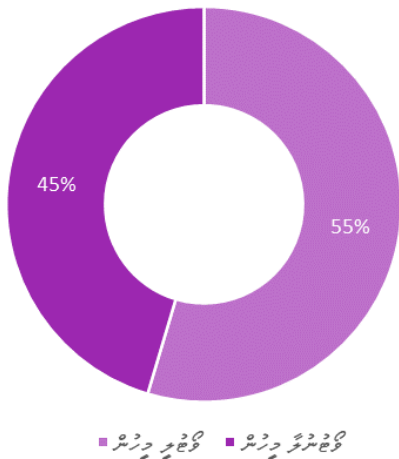

تاجیک نوجوانوں کو تاجیکستان کے مختلف اضلاع کے بارے میں معلومات فراہم کی گئیں۔

تاجیک نوجوانوں کو تاجیکستان کے مختلف اضلاع کے بارے میں معلومات فراہم کی گئیں۔

15. سیمینار سیمینار تاجیکستان ۲۰۲۲

سرحدی تاجیکستان ۲۰۲۲ سیمینار ۵ جولائی ۲۰۲۲ء کو منعقد کیا گیا۔ اس سیمینار میں تاجیکستان کے مختلف اضلاع سے تاجیک نوجوانوں کی شرکت ہوئی۔ سیمینار کے دوران تاجیک نوجوانوں کو تاجیکستان کے مختلف اضلاع کے بارے میں معلومات فراہم کی گئیں۔ سیمینار کے دوران تاجیک نوجوانوں کو تاجیکستان کے مختلف اضلاع کے بارے میں معلومات فراہم کی گئیں۔

سیمینار سیمینار تاجیکستان ۲۰۲۲ سیمینار ۱ جولائی ۲۰۲۲ء کو منعقد کیا گیا۔

17. كۆچمىسىز دىنىي ھۆرمەت رەتتە

كۆچمىسىز دىنىي ھۆرمەت رەتتە، كۆچمىسىز دىنىي ھۆرمەت رەتتە دىنىي ھۆرمەت رەتتە

1. س. 17. كۆچمىسىز دىنىي ھۆرمەت رەتتە، كۆچمىسىز دىنىي ھۆرمەت رەتتە دىنىي ھۆرمەت رەتتە 2022 يىلى 5 ئايدا

كۆچمىسىز دىنىي ھۆرمەت رەتتە

س. 17. كۆچمىسىز دىنىي ھۆرمەت رەتتە

س. 17. كۆچمىسىز دىنىي ھۆرمەت رەتتە

2. س. 17. كۆچمىسىز دىنىي ھۆرمەت رەتتە، كۆچمىسىز دىنىي ھۆرمەت رەتتە دىنىي ھۆرمەت رەتتە 2022 يىلى 5 ئايدا

كۆچەرىشكەن سەۋەبىدىن ئىشلىتىشكەن ۋە ئىشلىتىشكەن ھۆكۈمەت