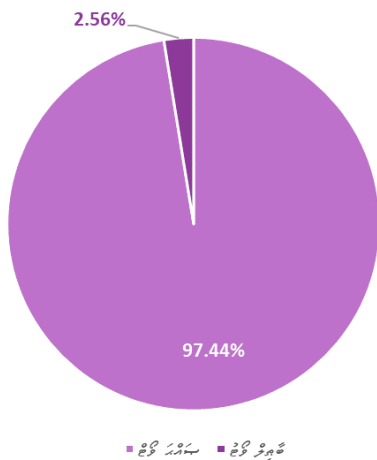

سەۋەبىدىن ئىشلىتىشكەن ۋە ئىشلىتىشكەن ھۆكۈمەت

سەۋەبىدىن ئىشلىتىشكەن ۋە ئىشلىتىشكەن ھۆكۈمەت سانى