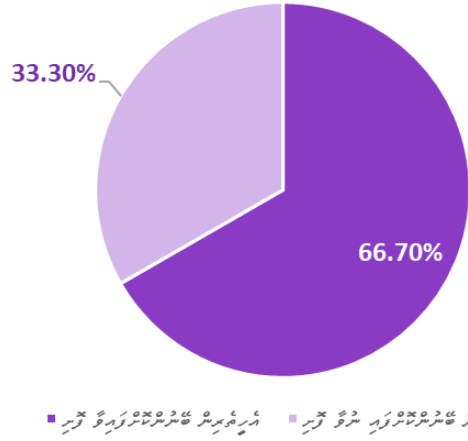

3. سەۋەبىدىن ئىشلىتىشكەن ۋە ئىشلىتىشكەن ھۆكۈمەت سانى. سەۋەبىدىن ئىشلىتىشكەن ھۆكۈمەت سانى 130، كۆچەرمىگەن ھۆكۈمەت سانى 112. سەۋەبىدىن ئىشلىتىشكەن ھۆكۈمەت سانى 208، كۆچەرمىگەن ھۆكۈمەت سانى 183. 2022 يىلى 5 ئاينىڭ 5 كۈنىگىچە.

سەۋەبىدىن ئىشلىتىشكەن ۋە ئىشلىتىشكەن ھۆكۈمەت

سەۋەبىدىن ئىشلىتىشكەن ۋە ئىشلىتىشكەن ھۆكۈمەت سانى

سەۋەبىدىن ئىشلىتىشكەن ۋە ئىشلىتىشكەن ھۆكۈمەت سانى

4. سەۋەبىدىن ئىشلىتىشكەن ۋە ئىشلىتىشكەن ھۆكۈمەت سانى. سەۋەبىدىن ئىشلىتىشكەن ھۆكۈمەت سانى 130، كۆچەرمىگەن ھۆكۈمەت سانى 112. سەۋەبىدىن ئىشلىتىشكەن ھۆكۈمەت سانى 208، كۆچەرمىگەن ھۆكۈمەت سانى 183. 2022 يىلى 5 ئاينىڭ 5 كۈنىگىچە.

قۇچۇق مەھسۇلاتلىرىدا ھەيۋەتلىك ئۆسۈش ۋە ئىقتىسادىي تەرەققىياتىنىڭ تەسىرى

5. سوتسىيەلەشمە مەھسۇلاتلىرىدا ھەيۋەتلىك ئۆسۈش ۋە ئىقتىسادىي تەرەققىياتىنىڭ تەسىرى. ھەيۋەتلىك ئۆسۈش ۋە ئىقتىسادىي تەرەققىياتىنىڭ تەسىرى 2022-يىلى 5-ئەسىردە 88.90% نى تەشكىل قىلىدۇ، قۇچۇق مەھسۇلاتلىرىدا ھەيۋەتلىك ئۆسۈش ۋە ئىقتىسادىي تەرەققىياتىنىڭ تەسىرى 11.10% نى تەشكىل قىلىدۇ، تەسىر يەتمەيدۇ 0.00% نى تەشكىل قىلىدۇ.

7. سوتسىيەلەشمە مەھسۇلاتلىرىدا ھەيۋەتلىك ئۆسۈش ۋە ئىقتىسادىي تەرەققىياتىنىڭ تەسىرى. ھەيۋەتلىك ئۆسۈش ۋە ئىقتىسادىي تەرەققىياتىنىڭ تەسىرى 2022-يىلى 5-ئەسىردە 72% نى تەشكىل قىلىدۇ، قۇچۇق مەھسۇلاتلىرىدا ھەيۋەتلىك ئۆسۈش ۋە ئىقتىسادىي تەرەققىياتىنىڭ تەسىرى 28% نى تەشكىل قىلىدۇ، تەسىر يەتمەيدۇ 0.00% نى تەشكىل قىلىدۇ.