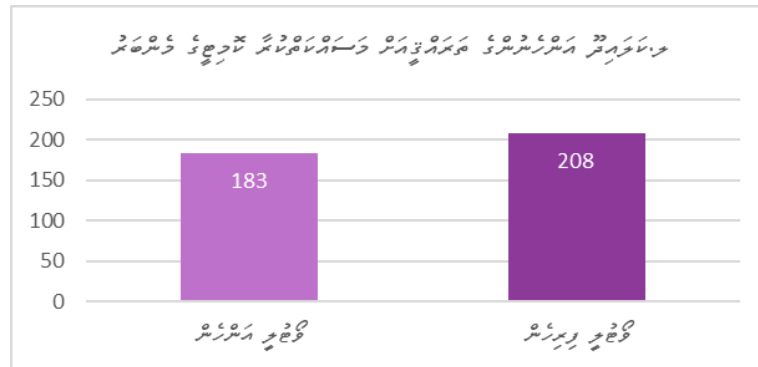

تاجیک نوجوانوں کو تاجیکستان کے مختلف اضلاع کے بارے میں معلومات فراہم کی گئیں۔

تاجیک نوجوانوں کو تاجیکستان کے مختلف اضلاع کے بارے میں معلومات فراہم کی گئیں۔

15. سیمینار سیمینار تاجیکستان ۲۰۲۲

سرحدی تاجیکستان ۲۰۲۲ سیمینار ۵ جولائی ۲۰۲۲ء کو منعقد کیا گیا۔ اس سیمینار میں تاجیکستان کے مختلف اضلاع سے تاجیک نوجوانوں کی شرکت ہوئی۔ سیمینار کے دوران تاجیک نوجوانوں کو تاجیکستان کے مختلف اضلاع کے بارے میں معلومات فراہم کی گئیں۔ سیمینار کے دوران تاجیک نوجوانوں کو تاجیکستان کے مختلف اضلاع کے بارے میں معلومات فراہم کی گئیں۔

سیمینار سیمینار تاجیکستان ۲۰۲۲ سیمینار ۱ جولائی ۲۰۲۲ء کو منعقد کیا گیا۔

17. كۆچمىسىز دىنىي ھۆرمەت رەتتە

كۆچمىسىز دىنىي ھۆرمەت رەتتە، كۆچمىسىز دىنىي ھۆرمەت رەتتە دىنىي ھۆرمەت رەتتە

1. س. 17. كۆچمىسىز دىنىي ھۆرمەت رەتتە، كۆچمىسىز دىنىي ھۆرمەت رەتتە دىنىي ھۆرمەت رەتتە 2022 يىلى 5 ئايدا

كۆچمىسىز دىنىي ھۆرمەت رەتتە

س. 17. كۆچمىسىز دىنىي ھۆرمەت رەتتە

س. 17. كۆچمىسىز دىنىي ھۆرمەت رەتتە

2. س. 17. كۆچمىسىز دىنىي ھۆرمەت رەتتە، كۆچمىسىز دىنىي ھۆرمەت رەتتە دىنىي ھۆرمەت رەتتە 2022 يىلى 5 ئايدا

كۆچەرىشكەن سەۋەبىدىن ئىشلىتىشكەن ۋە ئىشلىتىشكەن ھۆكۈمەت

3. سەۋەبىدىن ئىشلىتىشكەن ۋە ئىشلىتىشكەن ھۆكۈمەت سانى. سەۋەبىدىن ئىشلىتىشكەن ھۆكۈمەت سانى 130، كۆچەرمىگەن ھۆكۈمەت سانى 112. سەۋەبىدىن ئىشلىتىشكەن ھۆكۈمەت سانى 208، كۆچەرمىگەن ھۆكۈمەت سانى 183. 2022 يىلى 5 ئاينىڭ 5 كۈنىگىچە.