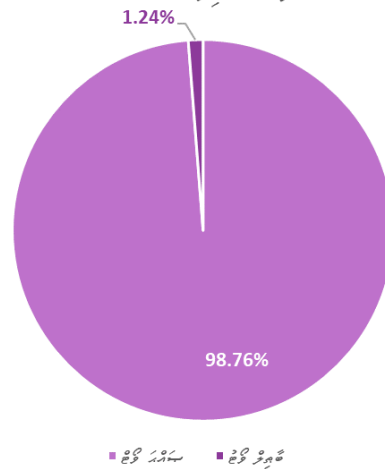

سەۋەبىدىن ئىشلىتىشكەن ۋە ئىشلىتىشكەن ھۆكۈمەت سانى