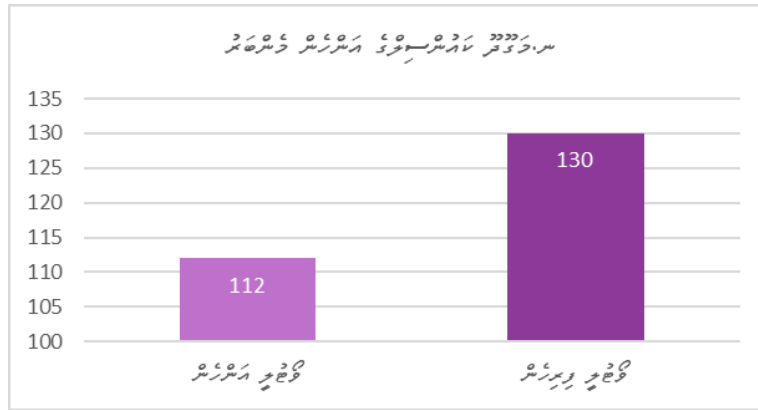

تاجیک نوجوانوں کو تاجیکستان کے مختلف اضلاع کے بارے میں معلومات فراہم کی گئیں۔

تاجیک نوجوانوں کو تاجیکستان کے مختلف اضلاع کے بارے میں معلومات فراہم کی گئیں۔

15. سیمینار سیمینار تاجیکستان ۲۰۲۲

سرحدی تاجیکستان ۲۰۲۲ سیمینار ۵ جولائی ۲۰۲۲ء کو منعقد کیا گیا۔ اس سیمینار میں تاجیکستان کے مختلف اضلاع سے تاجیک نوجوانوں کی شرکت ہوئی۔ سیمینار کے دوران تاجیک نوجوانوں کو تاجیکستان کے مختلف اضلاع کے بارے میں معلومات فراہم کی گئیں۔ سیمینار کے دوران تاجیک نوجوانوں کو تاجیکستان کے مختلف اضلاع کے بارے میں معلومات فراہم کی گئیں۔

كۆچمىسىز دىنىي ھۆرمەت رەتتە

س. 17. كۆچمىسىز دىنىي ھۆرمەت رەتتە

س. 17. كۆچمىسىز دىنىي ھۆرمەت رەتتە

2. س. 17. كۆچمىسىز دىنىي ھۆرمەت رەتتە، كۆچمىسىز دىنىي ھۆرمەت رەتتە دىنىي ھۆرمەت رەتتە 2022 يىلى 5 ئايدا

كۆچەرىشكەن سەۋەبىدىن ئىشلىتىشكەن ۋە ئىشلىتىشكەن ھۆكۈمەت