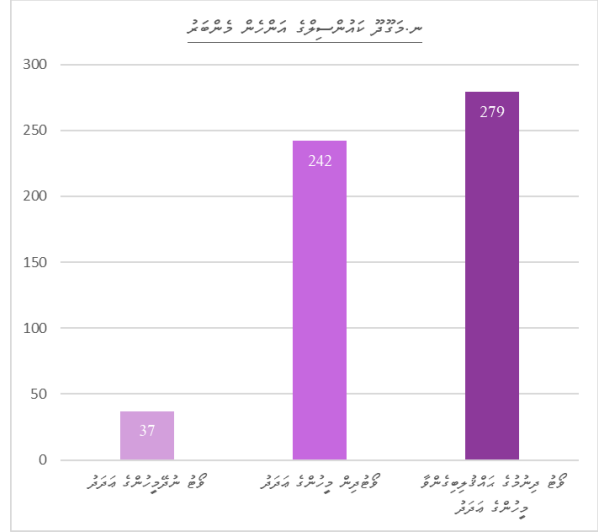

ایسوی 2601 کا اہم ترین

14. ویدیو سیمینار تاجیکستان ۲۰۲۲

سرحدی تاجیکستان ۲۰۲۲ ویدیو سیمینار ۵ جولائی ۲۰۲۲ء کو منعقد کیا گیا۔ اس سیمینار میں تاجیکستان کے مختلف اضلاع سے تاجیک نوجوانوں کی شرکت ہوئی۔ سیمینار کے دوران تاجیک نوجوانوں کو تاجیکستان کے مختلف اضلاع کے بارے میں معلومات فراہم کی گئیں۔ سیمینار کے دوران تاجیک نوجوانوں کو تاجیکستان کے مختلف اضلاع کے بارے میں معلومات فراہم کی گئیں۔

تاجیک نوجوانوں کو تاجیکستان کے مختلف اضلاع کے بارے میں معلومات فراہم کی گئیں۔

تاجیک نوجوانوں کو تاجیکستان کے مختلف اضلاع کے بارے میں معلومات فراہم کی گئیں۔

15. سیمینار سیمینار تاجیکستان ۲۰۲۲

سرحدی تاجیکستان ۲۰۲۲ سیمینار ۵ جولائی ۲۰۲۲ء کو منعقد کیا گیا۔ اس سیمینار میں تاجیکستان کے مختلف اضلاع سے تاجیک نوجوانوں کی شرکت ہوئی۔ سیمینار کے دوران تاجیک نوجوانوں کو تاجیکستان کے مختلف اضلاع کے بارے میں معلومات فراہم کی گئیں۔ سیمینار کے دوران تاجیک نوجوانوں کو تاجیکستان کے مختلف اضلاع کے بارے میں معلومات فراہم کی گئیں۔

سیمینار سیمینار تاجیکستان ۲۰۲۲ سیمینار ۱ جولائی ۲۰۲۲ء کو منعقد کیا گیا۔

17. كۆچمىسىز دىنىي ھۆرمەت رەتتە

كۆچمىسىز دىنىي ھۆرمەت رەتتە، كۆچمىسىز دىنىي ھۆرمەت رەتتە دىنىي ھۆرمەت رەتتە

1. س. 17. كۆچمىسىز دىنىي ھۆرمەت رەتتە، كۆچمىسىز دىنىي ھۆرمەت رەتتە دىنىي ھۆرمەت رەتتە 2022 يىلى 5 ئايدا