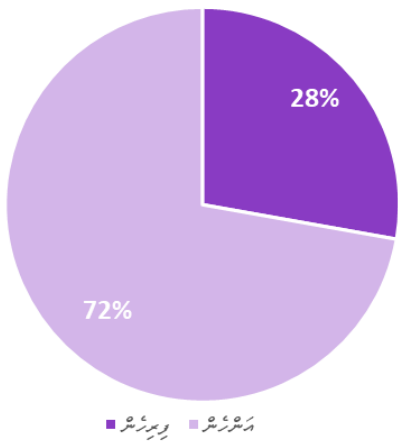

3. سەۋەبىدىن ئىشلىتىشكەن ۋە ئىشلىتىشكەن ھۆكۈمەت سانى. سەۋەبىدىن ئىشلىتىشكەن ھۆكۈمەت سانى 130، كۆچەرمىگەن ھۆكۈمەت سانى 112. سەۋەبىدىن ئىشلىتىشكەن ھۆكۈمەت سانى 208، كۆچەرمىگەن ھۆكۈمەت سانى 183. 2022 يىلى 5 ئاينىڭ 5 كۈنىگىچە.

سەۋەبىدىن ئىشلىتىشكەن ۋە ئىشلىتىشكەن ھۆكۈمەت

سەۋەبىدىن ئىشلىتىشكەن ۋە ئىشلىتىشكەن ھۆكۈمەت سانى

سەۋەبىدىن ئىشلىتىشكەن ۋە ئىشلىتىشكەن ھۆكۈمەت سانى

4. سەۋەبىدىن ئىشلىتىشكەن ۋە ئىشلىتىشكەن ھۆكۈمەت سانى. سەۋەبىدىن ئىشلىتىشكەن ھۆكۈمەت سانى 130، كۆچەرمىگەن ھۆكۈمەت سانى 112. سەۋەبىدىن ئىشلىتىشكەن ھۆكۈمەت سانى 208، كۆچەرمىگەن ھۆكۈمەت سانى 183. 2022 يىلى 5 ئاينىڭ 5 كۈنىگىچە.

قۇچۇق مەھسۇلاتلىرىدا ھەيۋەتلىك ئۆسۈش ۋە ئىقتىسادىي تەرەققىياتىنىڭ تەسىرى

5. سوتسىيەلەشمە مەھسۇلاتلىرىدا ھەيۋەتلىك ئۆسۈش ۋە ئىقتىسادىي تەرەققىياتىنىڭ تەسىرى. ھەيۋەتلىك ئۆسۈش ۋە ئىقتىسادىي تەرەققىياتىنىڭ تەسىرى 2022-يىلى 5-ئەسىردە 88.90% نى تەشكىل قىلىدۇ، قۇچۇق مەھسۇلاتلىرىدا ھەيۋەتلىك ئۆسۈش ۋە ئىقتىسادىي تەرەققىياتىنىڭ تەسىرى 11.10% نى تەشكىل قىلىدۇ، تەسىر يەتمەيدۇ 0.00% نى تەشكىل قىلىدۇ.